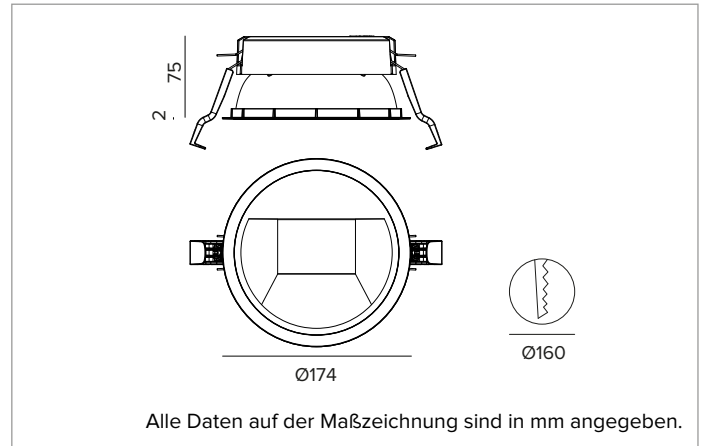

1T8322EL | CCTEVO WALL WASHER 160

LED-Einbau-Downlight als Trim-Version

		3500K	H(m)	D1(m)	D2(m)	E _{max} (lx)
		Ra90	42°	77°		
		Fixture Power	35W	1	0.86	1.70 2322
		Source Flux	4236lm	2	1.73	3.40 580
		Fixture Flux	2935lm	3	2.59	5.11 258
		Efficacy	85lm/W	4	3.46	6.81 145
TS1398	I _{max} =633cd/klm	I _{max}	2682cd	5	4.32	8.51 93

MECHANISCHE MERKMALE

Wärmeabführung aus schwarz lackiertem Druckguss-Aluminium. Struktur aus schwarzem Thermoplast, Cut-Off-Front aus weiß lackiertem Thermoplast. Silikondichtung gegen das Eindringen von Wasser und Staub. Trim-Version mit integriertem weißem Ring.
Farbe und Oberfläche: Kreideweiß
Gewicht: 0,8Kg
Version: TRIM
Schutzart: IP20 eingebauter Leuchtenteil
Schutzart: IP54 von unten